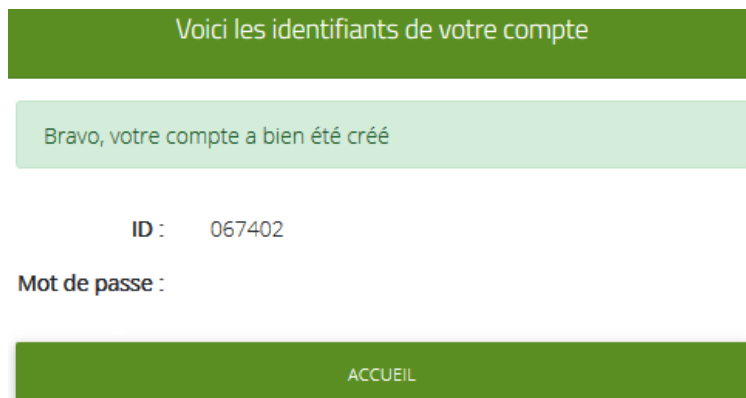

## POUR COMMANDER VOS PRODUITS NATURA4EVER EN LIGNE

1 CLIQUEZ SUR : <https://store.natura4ever.com/?CodeCourtier=WDJV266>

2 Sélectionnez l'article de votre choix, puis cliquer sur « Log in »

3 Conservez les données pré-saisies

4 Cliquez sur « Continuer l'ouverture du compte NATURA4EVER »

5 Renseignez vos coordonnées puis cliquer sur « Créer un compte NATURA4EVER »

6 Vous obtenez 1 identifiant et un mot de passe, votre compte est ainsi créé. **Nous vous conseillons de noter votre identifiant et mot de passe qui vous seront utiles lors de vos prochaines connexions.** Cliquez à présent sur le bouton « Accueil »